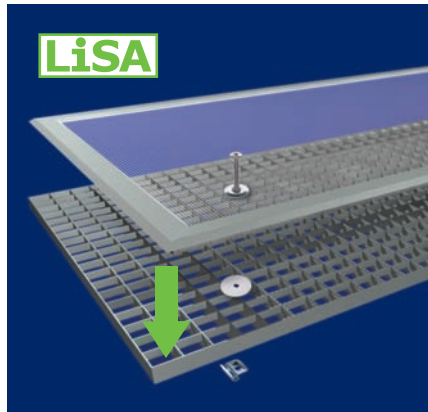

Lassen Sie nur Licht und frische Luft in Haus und Keller.

Machen Sie Ihre Kellerräume zu hellen, freundlichen Nutz- und Hobbyräumen.

Sicher und robust.

Die LiSA-Lichtschachtabdeckung wird mit wenigen Handgriffen einfach über den Keller-Rost montiert und zum Reinigen abgekehrt.

Verschiedene Oberflächen zur Auswahl.